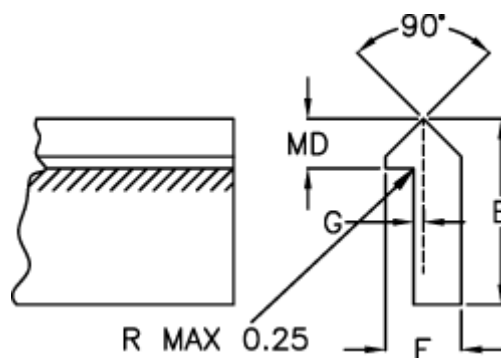

Varenummer: 055031000  
Beskrivelse: Skinne T3 1000mm

## Mål

E = 22.22

F = 8.71

G = 1.57

Kg/m = 1.020

MD(T) = 6.35